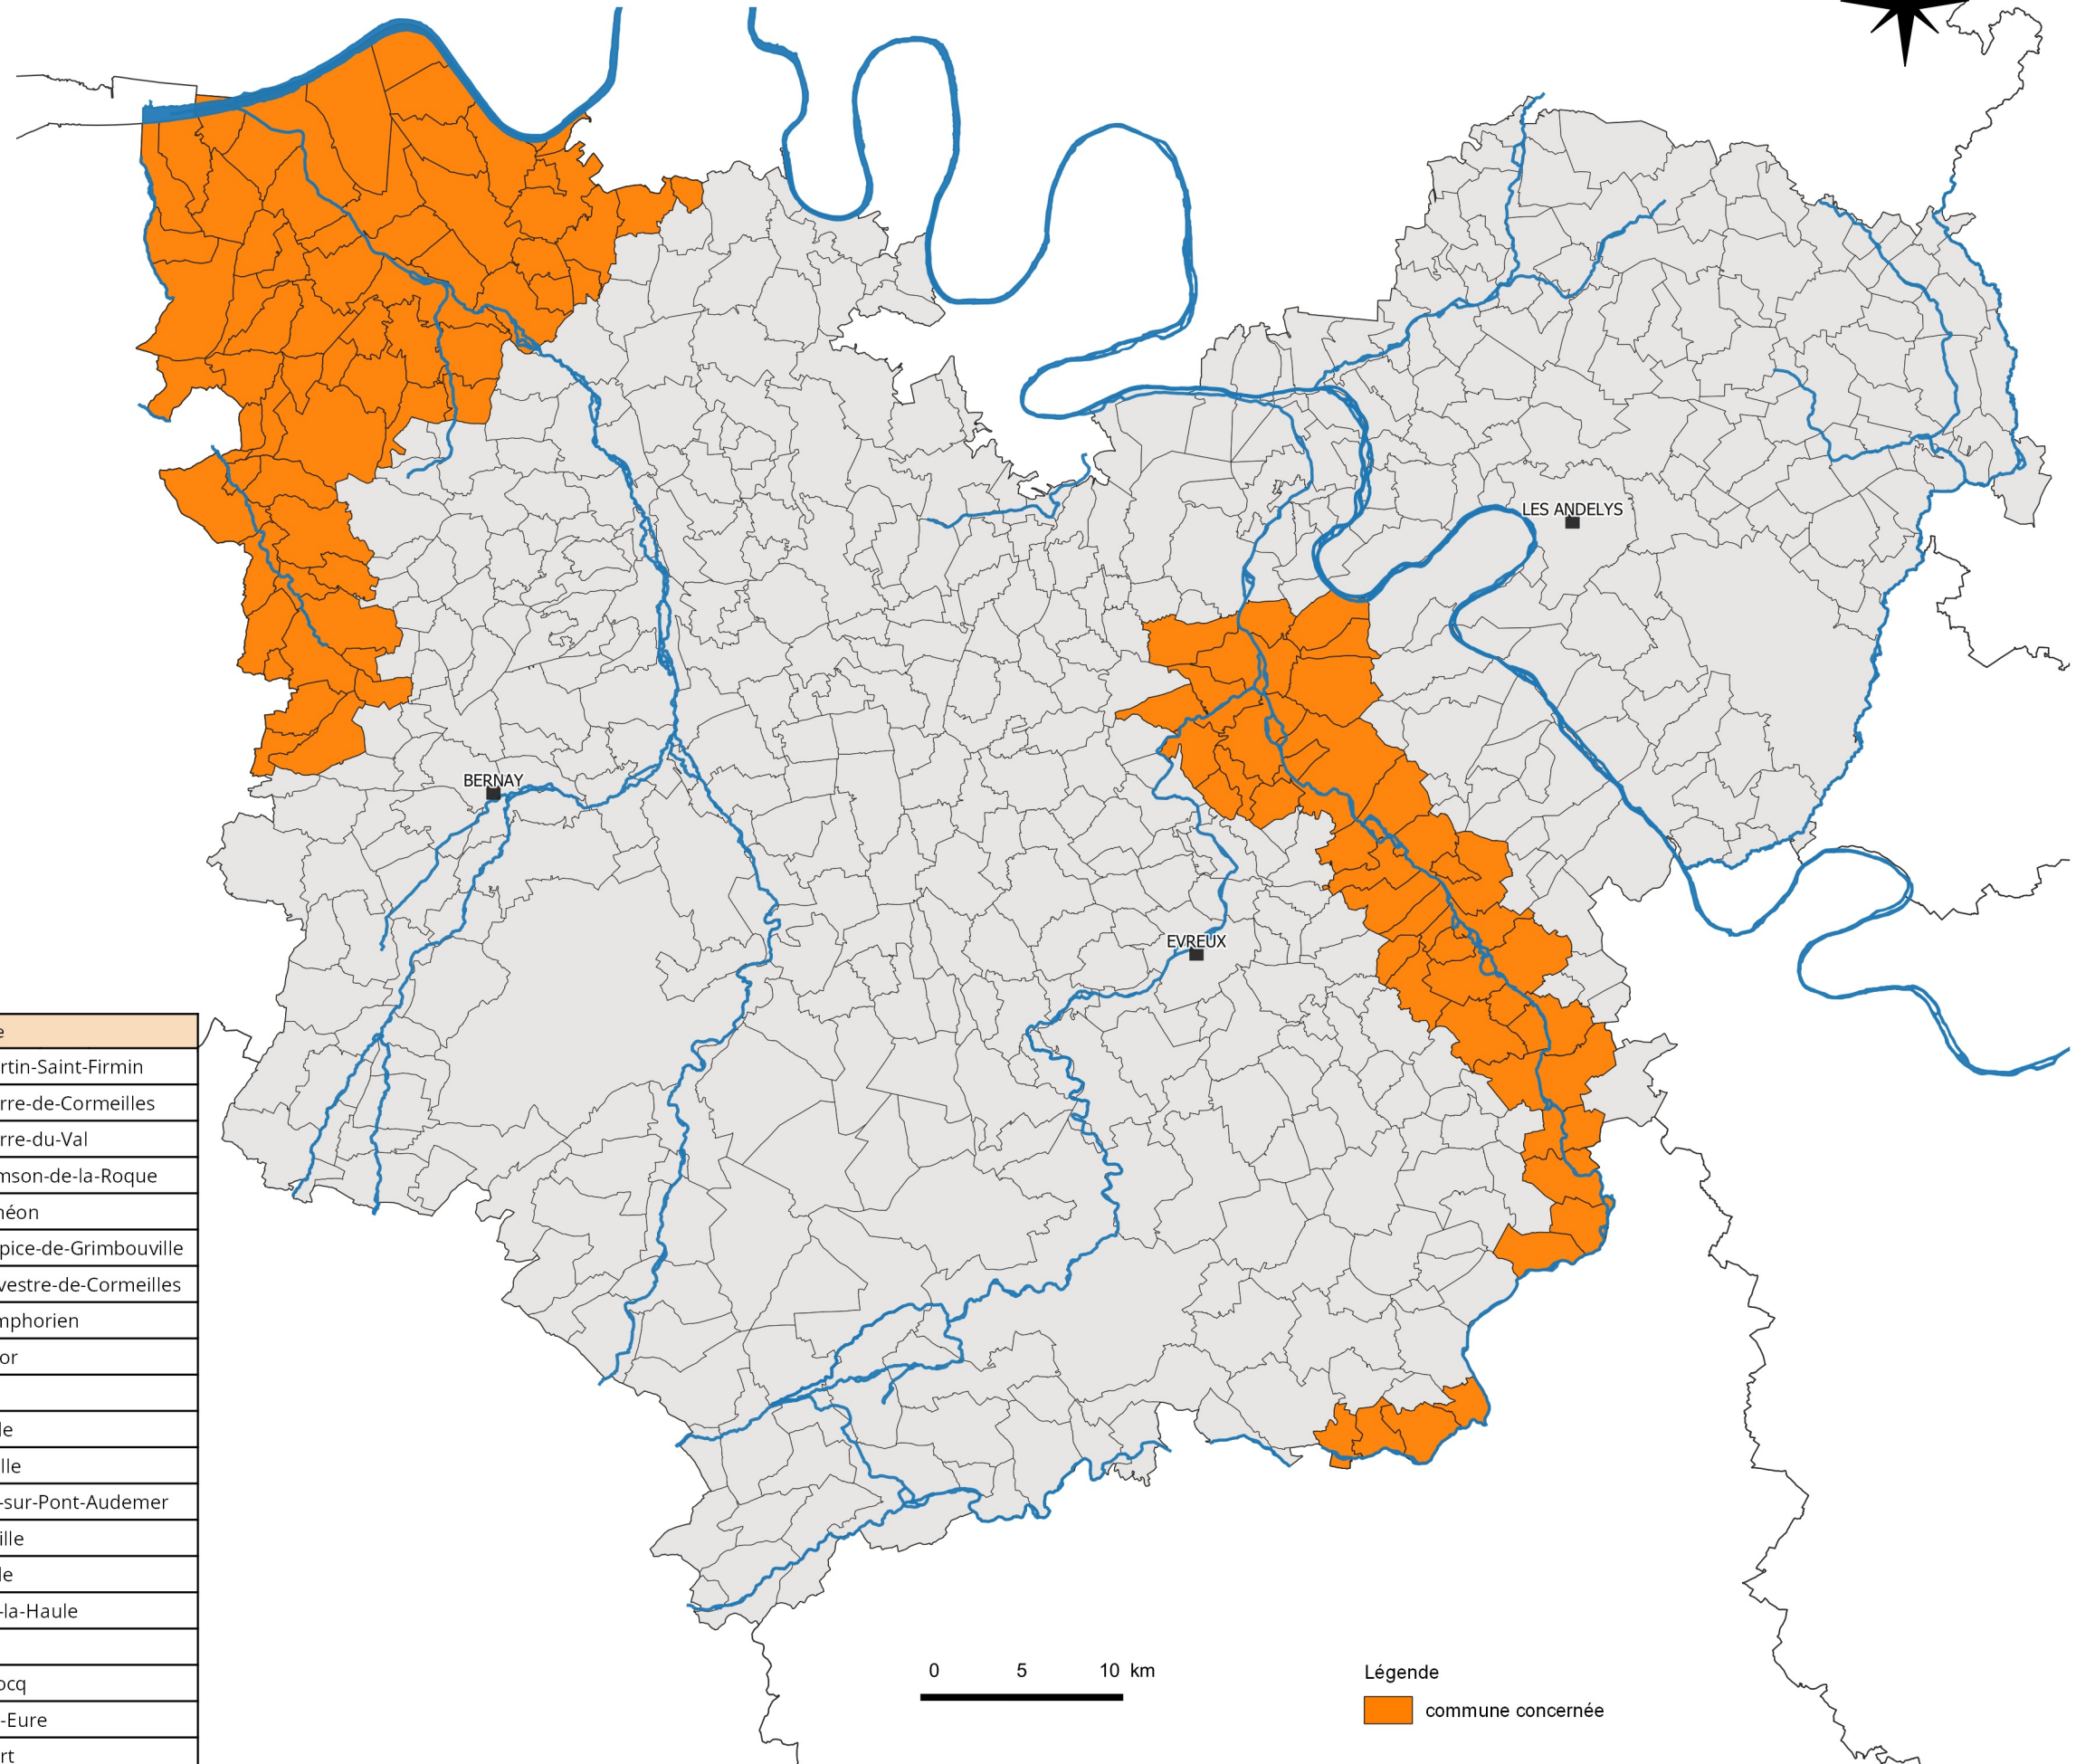

**PRÉFET
DE L'EURE**

*Liberté
Égalité
Fraternité*

INFLUENZA AVIAIRE : Communes composant les zones à risques modérés dans l'Eure

Commune
Acquigny
Ailly
Aizier
Amfreville-sur-Iton
Asnières
Authueil-Authouillet
Bailleul-la-Vallée
Barville
Berville-sur-Mer
Beuzeville
Boncourt
Boulleville
Bouquelon
Bourneville-Sainte-Croix
Breuilpont
Bueil
Caillouet-Orgeville
Cailly-sur-Eure
Campigny
Cauverville-en-Roumois
Chambray
Clef Vallée d'Eure
Colletot
Conteville
Cormeilles
Corneville-sur-Risle
Croisy-sur-Eure
Drucourt
Duranville
Émalleville
Épaignes
Étréville
Ézy-sur-Eure
Fains
Fatouville-Grestain
Fiquefleur-Équainville
Fontaine-Bellenger
Fontaine-la-Louvet
Fontaine-sous-Jouy
Fort-Moville
Foulbec
Fresne-Cauverville
Gadencourt
Garennas-sur-Eure
Hardencourt-Cocherel

Commune
Hécourt
Heudebouville
Heudreville-sur-Eure
Hondouville
Houlbec-Cocherel
Irreville
Ivry-la-Bataille
Jouy-sur-Eure
La Chapelle-Bayvel
La Chapelle-du-Bois-des-Faulx
La Chapelle-Hareng
La Haye-Aubrée
La Haye-de-Routot
La Lande-Saint-Léger
La Vacherie
Le Bois-Hellain
Le Mesnil-Jourdain
Le Perrey
Le Plessis-Hébert
Le Torpt
Les Places
Les Préaux
Manneville-la-Raoult
Manneville-sur-Risle
Marais-Vernier
Martinville
Ménilles
Merey
Mesnil-sur-l'Estrée
Morainville-Jouveaux
Muzy
Neuilly
Pacy-sur-Eure
Piencourt
Pinterville
Pont-Audemer
Quillebeuf-sur-Seine
Rouvray
Saint-Aubin-de-Scellon
Saint-Aubin-sur-Quillebeuf
Sainte-Opportune-la-Mare
Saint-Georges-Motel
Saint-Germain-sur-Avre
Saint-Maclou
Saint-Mards-de-Blacarville

Commune
Saint-Martin-Saint-Firmin
Saint-Pierre-de-Cormeilles
Saint-Pierre-du-Val
Saint-Samson-de-la-Roque
Saint-Siméon
Saint-Sulpice-de-Grimbouville
Saint-Sylvestre-de-Cormeilles
Saint-Symphorien
Saint-Vigor
Selles
Thiberville
Tocqueville
Tourville-sur-Pont-Audemer
Toutainville
Triqueville
Trouville-la-Haule
Valletot
Vannecrocq
Vaux-sur-Eure
Vieux-Port

0 5 10 km

Légende
 commune concernée