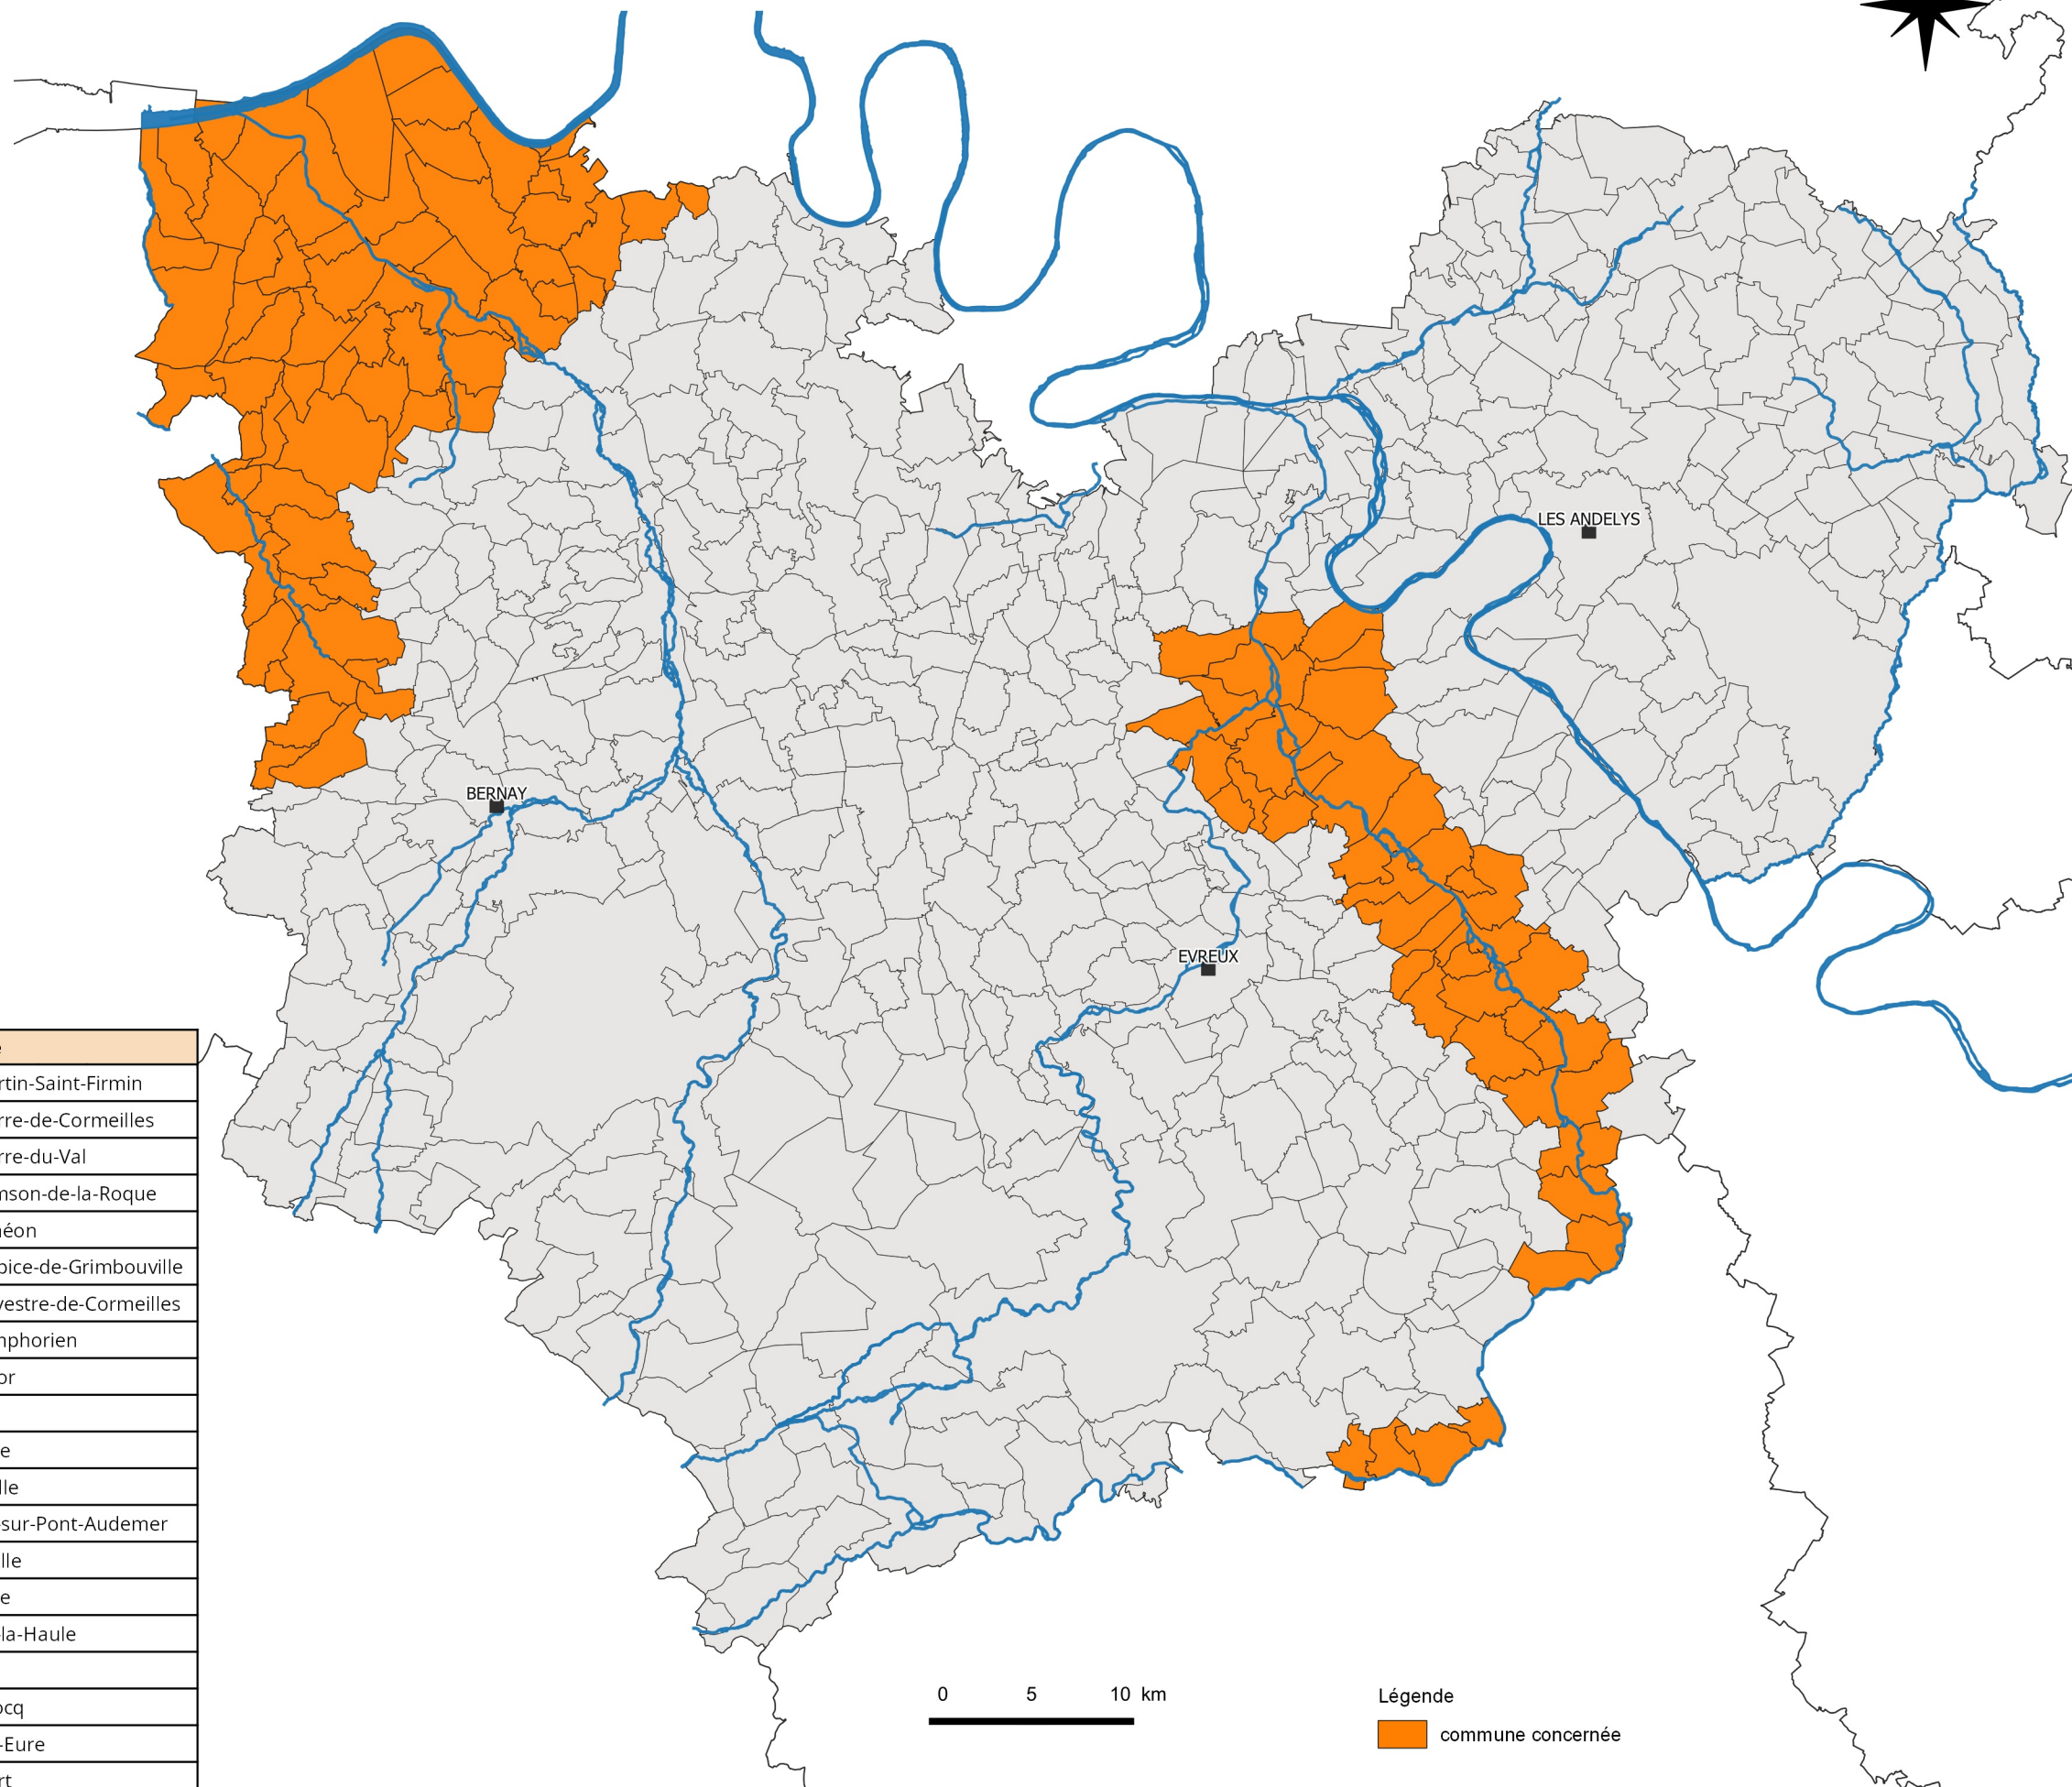

**PRÉFET
DE L'EURE**

*Liberté
Égalité
Fraternité*

INFLUENZA AVIAIRE : Communes composant les zones à risques modérés dans l'Eure

0 5 10 km

Légende

commune concernée

T:\ASTER\SIG\CARTO-SPECIFIQUE\Prefet\influenza_aviaire\influenza_aviaire_2020.ggz

Commune
Acquigny
Ailly
Aizier
Amfreville-sur-Iton
Asnières
Authueil-Authouillet
Bailleul-la-Vallée
Barville
Berville-sur-Mer
Beuzeville
Boncourt
Boulleville
Bouquelon
Bourneville-Sainte-Croix
Breuilpont
Bueil
Caillouet-Orgeville
Cailly-sur-Eure
Campigny
Cauverville-en-Roumois
Chambray
Clef Vallée d'Eure
Colletot
Conteville
Cormeilles
Corneville-sur-Risle
Croisy-sur-Eure
Drucourt
Duranville
Émalleville
Épaignes
Étréville
Ézy-sur-Eure
Fains
Fatouville-Grestain
Fiquefleur-Équainville
Fontaine-Bellenger
Fontaine-la-Louvet
Fontaine-sous-Jouy
Fort-Moville
Foulbec
Fresne-Cauverville
Gadencourt
Garennas-sur-Eure
Hardencourt-Cocherel

Commune
Hécourt
Heudebouville
Heudreville-sur-Eure
Hondouville
Houlbec-Cocherel
Irreville
Ivry-la-Bataille
Jouy-sur-Eure
La Chapelle-Bayvel
La Chapelle-du-Bois-des-Faulx
La Chapelle-Hareng
La Haye-Aubrée
La Haye-de-Routot
La Lande-Saint-Léger
La Vacherie
Le Bois-Hellain
Le Mesnil-Jourdain
Le Perrey
Le Plessis-Hébert
Le Torpt
Les Places
Les Préaux
Manneville-la-Raoult
Manneville-sur-Risle
Marais-Vernier
Martinville
Ménilles
Merey
Mesnil-sur-l'Estrée
Morainville-Jouveaux
Muzy
Neuilly
Pacy-sur-Eure
Piencourt
Pinterville
Pont-Audemer
Quillebeuf-sur-Seine
Rouvray
Saint-Aubin-de-Scellon
Saint-Aubin-sur-Quillebeuf
Sainte-Opportune-la-Mare
Saint-Georges-Motel
Saint-Germain-sur-Avre
Saint-Maclou
Saint-Mards-de-Blacarville

Commune
Saint-Martin-Saint-Firmin
Saint-Pierre-de-Cormeilles
Saint-Pierre-du-Val
Saint-Samson-de-la-Roque
Saint-Siméon
Saint-Sulpice-de-Grimbouville
Saint-Sylvestre-de-Cormeilles
Saint-Symphorien
Saint-Vigor
Selles
Thiberville
Tocqueville
Tourville-sur-Pont-Audemer
Toutainville
Triqueville
Trouville-la-Haule
Valletot
Vannecrocq
Vaux-sur-Eure
Vieux-Port